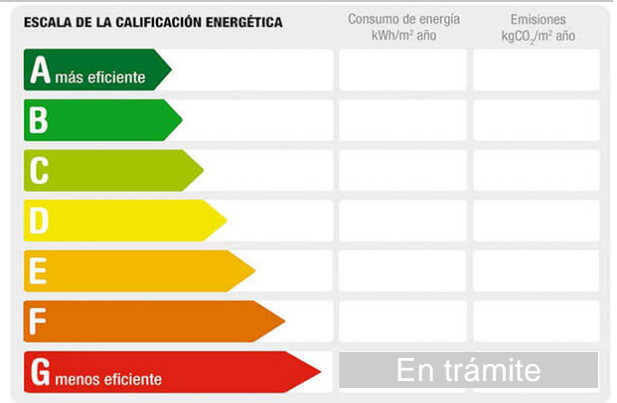

**M<sup>2</sup> construidos:** 925      **Metros de parcela:** 925      **Orientación:** sur

**Descripción:**

Terreno para construir una casa unifamiliar , en la zona de Els Massos de Coma-Ruga. Zona Nirvana