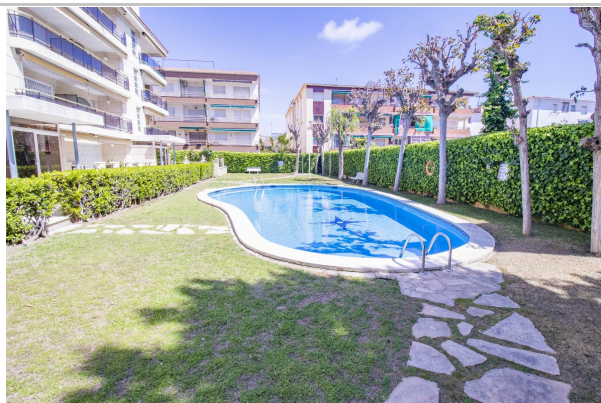

**Referencia:** 2471-2471  
**Tipo inmueble:** Apartamento Bajo  
**Operación:** Venta  
**Precio:** **300.000 €**  
**Estado:** Buen estado

**Planta:** Baja  
**Población:** Coma - Ruga  
**Provincia:** Tarragona  
**Cod. postal:** 43880  
**Zona:** Coma-ruga Centro

**Descripción:**

Planta baja en la zona más centrica de Coma-Ruga, a tan solo 300 m de la playa y al lado de todos los servicios principales, excelente comunicación. Consta de 3 dormitorios, 2 baños completos, salón comedor, cocina independiente, splits frío-calor, plaza de parking , trastero, gran terraza de 40 m2 y zona de jardín con piscina comunitaria.